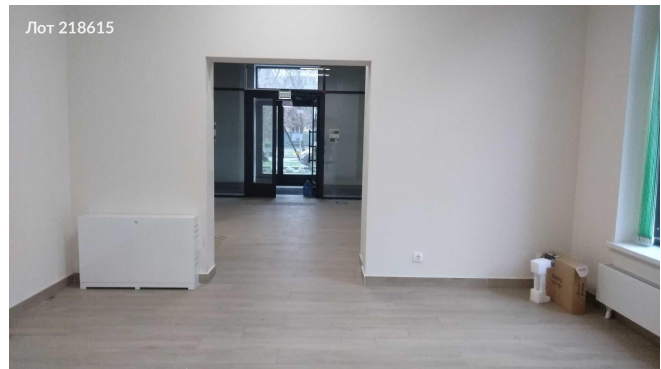

Сдается в аренду коммерческая недвижимость, Россия, Москва, Дубининская улица, 69А — Россия, Москва, Дубининская улица, 69А

Объявление:	#218615
Заголовок:	Сдается в аренду коммерческая недвижимость, Россия, Москва, Дубининская улица, 69А
Тип объекта:	ПСН
Адрес:	Россия, Москва, Дубининская улица, 69А
Цена:	500 000 /мес
Описание:	Сдаётся впервые помещение свободного назначения в ЖК "Павелецкая Сити" на ул. Дубининская, 69А в шаговой доступности от м. Тульская. Помещение расположено на 1-ом этаже, имеет отдельный вход с улицы, плюс ещё один дополнительный. Площадь 155,1м2, открытая планировка, новый ремонт, две мокрые точки, высокие потолки 4,8 метра, много окон, мощность 30 кВт, наличие кондиционеров. Прекрасная просматриваемость с улицы. Идеально для размещения представительства, клиентского офиса, шоу-рума, банковской и страховой сферы, любую сферу услуг - фотостудия, учебный центр, адвокатское бюро и юр. услуги, косметические услуги, бьюти сфера, салон красоты, клиника, салон, творческие студии и др. Рассмотрим Ваше предложение. Звоните, оперативно организую показ и отвечу на интересующие вопросы!
Площадь:	155.1 м
Параметры:	155.1 м этаж 1 этажность 19 Тульская · 11 мин пешком
До метро:	11 мин (пешком)
Этаж:	1 из 19
Тип сделки:	Аренда
Тип недвижимости:	Коммерческая
Возможное назначение:	Торговля, Склад, Гараж / парковка, 15, 20, 26, 35, 38, 40, 79, 82, 83, 94, 104, 134, 135
Путь до метро:	Пешком
Время до метро:	11 мин.
Метро:	Тульская
Этажей:	19
Общая площадь:	155.1 м2
Предоплата:	1 месяц
Залог:	100 %
Залог тип:	%
Срок аренды:	длительный срок
Высота потолков:	4.8 м.
Отопление:	Центральное
Название объекта:	ЖК "Павелецкая Сити"
Год постройки:	2023 г.
Пожаротушение:	Сигнализация

Фотографии объекта

Фото 5

Фото 6

Фото 7

Фото 8

Фото 9

Фото 10

Фото 11