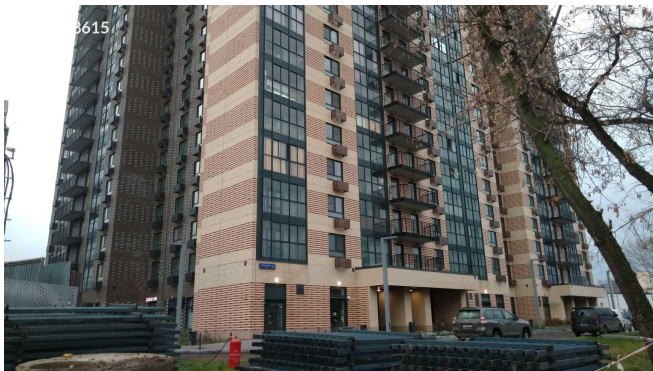

Сдается в аренду коммерческая недвижимость, Россия, Москва, Дубининская улица, 69А — Россия, Москва, Дубининская улица, 69А

Объявление:	#218615
Заголовок:	Сдается в аренду коммерческая недвижимость, Россия, Москва, Дубининская улица, 69А
Тип объекта:	ПСН
Адрес:	Россия, Москва, Дубининская улица, 69А
Цена:	500 000 /мес
Описание:	Сдаётся впервые помещение свободного назначения в ЖК "Павелецкая Сити" на ул. Дубининская, 69А в шаговой доступности от м. Тульская. Помещение расположено на 1-ом этаже, имеет отдельный вход с улицы, плюс ещё один дополнительный. Площадь 155,1м2, открытая планировка, новый ремонт, две мокрые точки, высокие потолки 4,8 метра, много окон, мощность 30 кВт, наличие кондиционеров. Прекрасная просматриваемость с улицы. Идеально для размещения представительства, клиентского офиса, шоу-рума, банковской и страховой сферы, любую сферу услуг - фотостудия, учебный центр, адвокатское бюро и юр. услуги, косметические услуги, бьюти сфера, салон красоты, клиника, салон, творческие студии и др. Рассмотрим Ваше предложение. Звоните, оперативно организую показ и отвечу на интересующие вопросы!
Площадь:	155.1 м
Параметры:	155.1 м этаж 1 этажность 19 Тульская · 11 мин пешком
До метро:	11 мин (пешком)
Этаж:	1 из 19
Тип сделки:	Аренда
Тип недвижимости:	Коммерческая
Возможное назначение:	Торговля, Склад, Гараж / парковка, 15, 20, 26, 35, 38, 40, 79, 82, 83, 94, 104, 134, 135
Путь до метро:	Пешком
Время до метро:	11 мин.
Метро:	Тульская
Этажей:	19
Общая площадь:	155.1 м2
Предоплата:	1 месяц
Залог:	100 %
Залог тип:	%
Срок аренды:	длительный срок
Высота потолков:	4.8 м.
Отопление:	Центральное
Название объекта:	ЖК "Павелецкая Сити"
Год постройки:	2023 г.
Пожаротушение:	Сигнализация

Фото 16

Лот 218615

Фото 17

Лот 218615

Фото 18

Фото 19

Фото 20

Фото 21