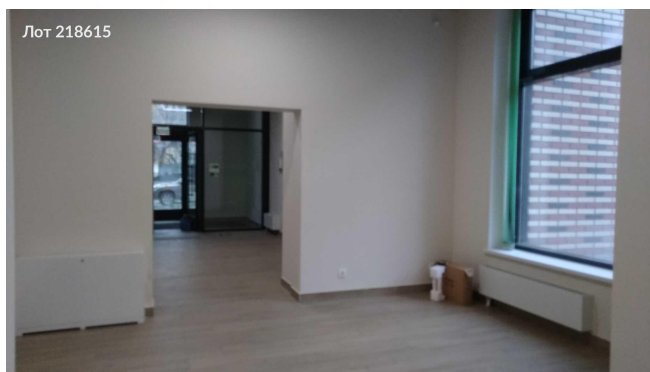

Фотографии объекта