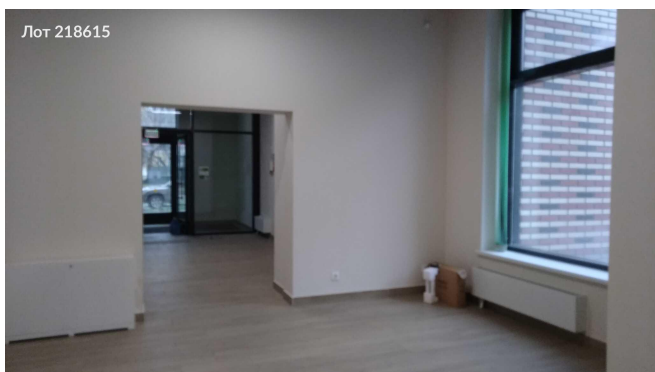

Фотографии объекта