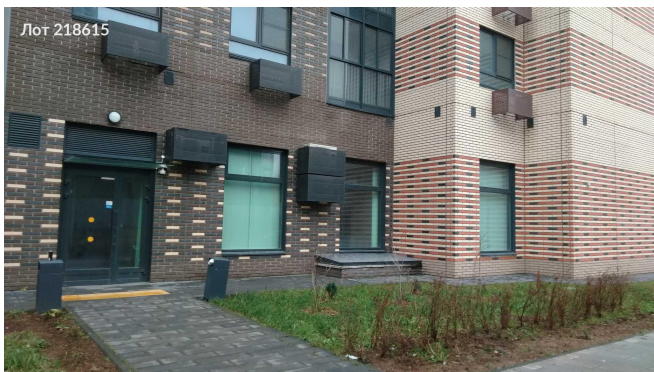

Фото 15

Лот 218615

Фото 17