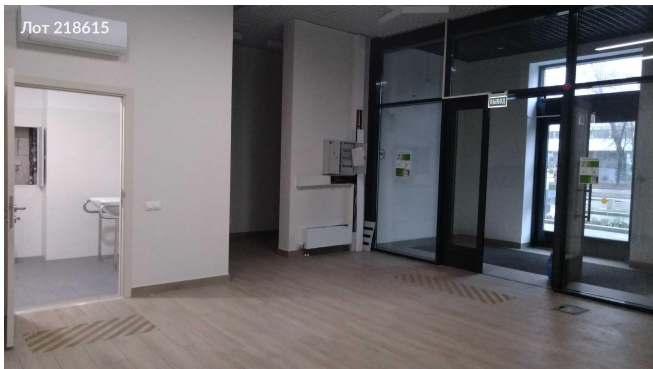

Сдается в аренду коммерческая недвижимость, Россия, Москва, Дубининская улица, 69А — Россия, Москва, Дубининская улица, 69А

Объявление:	#218615
Заголовок:	Сдается в аренду коммерческая недвижимость, Россия, Москва, Дубининская улица, 69А
Тип объекта:	ПСН
Адрес:	Россия, Москва, Дубининская улица, 69А
Цена:	500 000 /мес
Описание:	Сдаётся впервые помещение свободного назначения в ЖК "Павелецкая Сити" на ул. Дубининская, 69А в шаговой доступности от м. Тульская. Помещение расположено на 1-ом этаже, имеет отдельный вход с улицы, плюс ещё один дополнительный. Площадь 155,1м2, открытая планировка, новый ремонт, две мокрые точки, высокие потолки 4,8 метра, много окон, мощность 30 кВт, наличие кондиционеров. Прекрасная просматриваемость с улицы. Идеально для размещения представительства, клиентского офиса, шоу-рума, банковской и страховой сферы, любую сферу услуг - фотостудия, учебный центр, адвокатское бюро и юр. услуги, косметические услуги, бьюти сфера, салон красоты, клиника, салон, творческие студии и др. Рассмотрим Ваше предложение. Звоните, оперативно организую показ и отвечу на интересующие вопросы!
Площадь:	155.1 м
Параметры:	155.1 м этаж 1 этажность 19 Тульская · 11 мин пешком
До метро:	11 мин (пешком)
Этаж:	1 из 19
Тип сделки:	Аренда
Тип недвижимости:	Коммерческая
Возможное назначение:	Торговля, Склад, Гараж / парковка, 15, 20, 26, 35, 38, 40, 79, 82, 83, 94, 104, 134, 135
Путь до метро:	Пешком
Время до метро:	11 мин.
Метро:	Тульская
Этажей:	19
Общая площадь:	155.1 м2
Предоплата:	1 месяц
Залог:	100 %
Залог тип:	%
Срок аренды:	длительный срок
Высота потолков:	4.8 м.
Отопление:	Центральное
Название объекта:	ЖК "Павелецкая Сити"
Год постройки:	2023 г.
Пожаротушение:	Сигнализация

Фотографии объекта

Фото 5

Фото 6

Фото 7

Фото 8

Фото 9

Фото 10

Фото 11