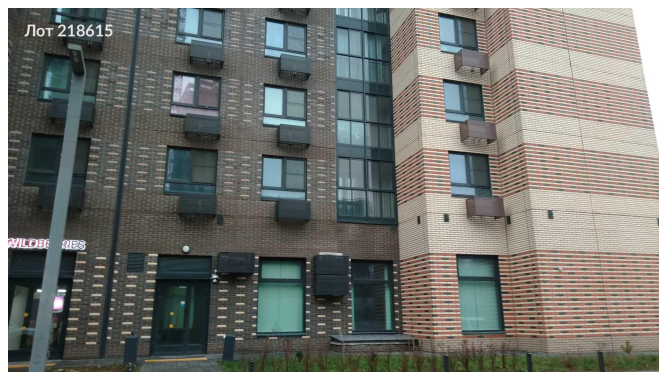

Фото 14

Лот 218615