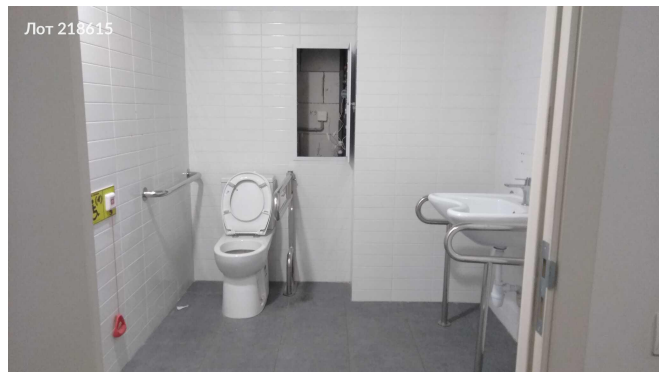

Фото 12

Лот 218615