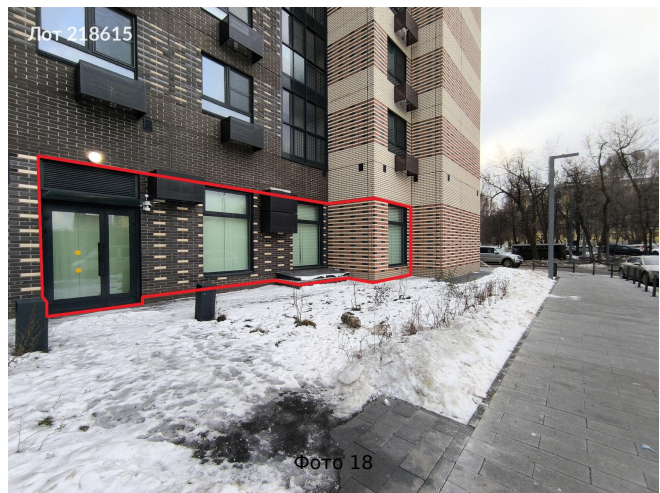

Фото 16

Лот 218615

Фото 18