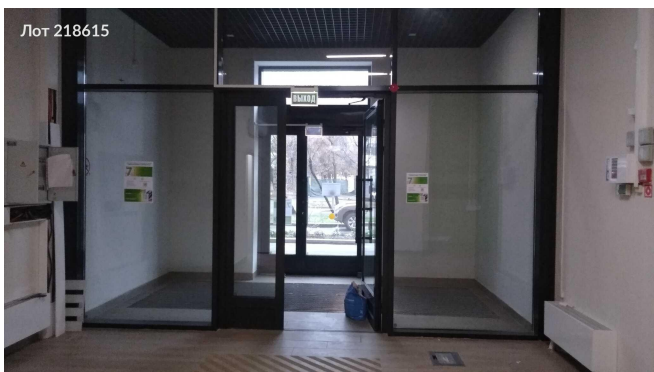

Сдается в аренду коммерческая недвижимость, Россия, Москва, Дубининская улица, 69А — Россия, Москва, Дубининская улица, 69А

Объявление:	#218615
Заголовок:	Сдается в аренду коммерческая недвижимость, Россия, Москва, Дубининская улица, 69А
Тип объекта:	ПСН
Адрес:	Россия, Москва, Дубининская улица, 69А
Цена:	500 000 /мес
Описание:	Сдаётся впервые помещение свободного назначения в ЖК "Павелецкая Сити" на ул. Дубининская, 69А в шаговой доступности от м. Тульская. Помещение расположено на 1-ом этаже, имеет отдельный вход с улицы, плюс ещё один дополнительный. Площадь 155,1м2, открытая планировка, новый ремонт, две мокрые точки, высокие потолки 4,8 метра, много окон, мощность 30 кВт, наличие кондиционеров. Прекрасная просматриваемость с улицы. Идеально для размещения представительства, клиентского офиса, шоу-рума, банковской и страховой сферы, любую сферу услуг - фотостудия, учебный центр, адвокатское бюро и юр. услуги, косметические услуги, бьюти сфера, салон красоты, клиника, салон, творческие студии и др. Рассмотрим Ваше предложение. Звоните, оперативно организую показ и отвечу на интересующие вопросы!
Площадь:	155.1 м
Параметры:	155.1 м этаж 1 этажность 19 Тульская · 11 мин пешком
До метро:	11 мин (пешком)
Этаж:	1 из 19
Тип сделки:	Аренда
Тип недвижимости:	Коммерческая
Возможное назначение:	Торговля, Склад, Гараж / парковка, 15, 20, 26, 35, 38, 40, 79, 82, 83, 94, 104, 134, 135
Путь до метро:	Пешком
Время до метро:	11 мин.
Метро:	Тульская
Этажей:	19
Общая площадь:	155.1 м2
Предоплата:	1 месяц
Залог:	100 %
Залог тип:	%
Срок аренды:	длительный срок
Высота потолков:	4.8 м.
Отопление:	Центральное
Название объекта:	ЖК "Павелецкая Сити"
Год постройки:	2023 г.
Пожаротушение:	Сигнализация

Фото 12

Лот 218615

Фото 13

Лот 218615

Фото 14

Лот 218615

Фото 15

Лот 218615