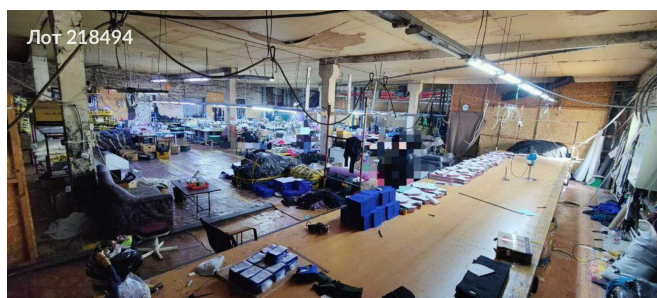

Фотографии объекта