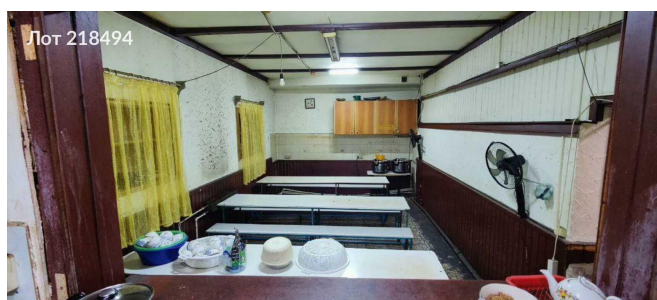

Фотографии объекта

Фото 1