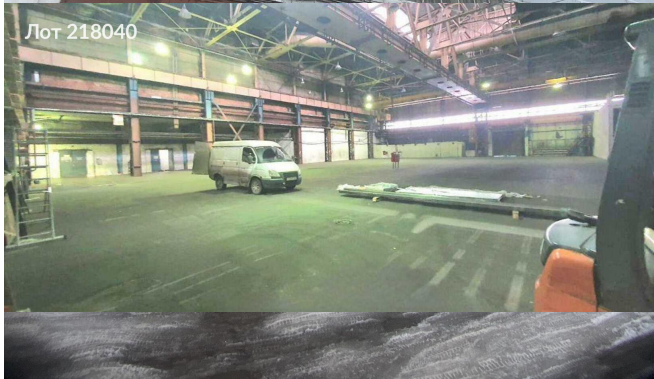

Фото 9

Фото 11