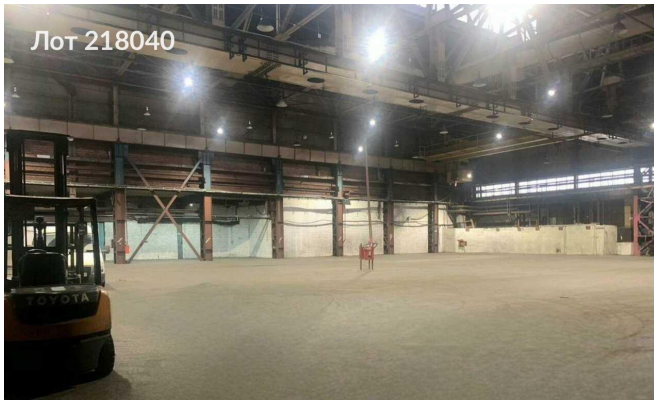

Объявление:	#218040
Заголовок:	Сдается в аренду коммерческая недвижимость, Россия, Московская область, Ленинский городской округ, Видное, Белокаменное шоссе, вл20А
Тип объекта:	ПСН
Адрес:	Россия, Московская область, Ленинский городской округ, Видное, Белокаменное шоссе, вл20А
Цена:	1 914 000 /мес
Описание:	Сдаётся в аренду складское помещение площадью 1914 квадратных метра. Склад находится недалеко от МКАД, рядом с Каширским шоссе и трассой М4, что обеспечивает удобный доступ к Москве и другим транспортным узлам, включая аэропорт Домодедово. Высота потолков составляет 12 метров, что позволяет использовать высокие стеллажи и размещать крупногабаритные товары. К складу можно подъехать на фуре, есть два въезда, что обеспечивает удобство при погрузке и разгрузке. Территория охраняется, что гарантирует безопасность имущества. Возможно деление пополам или от 700 м2. Есть мостовой кран 5 тонн, на баласе не состоит.
Площадь:	1 914.0 м
Параметры:	1 914.0 м этаж 1 этажность 1 Зябликово · 7 мин транс.
До метро:	7 мин (транспортом)
Этаж:	1 из 1
Тип сделки:	Аренда
Тип недвижимости:	Коммерческая
Возможное назначение:	Мастерская, Цех, Коммерция, Другое, База, Завод, Косметика, Малое производство, Мебель, Производство, Свободное назначение, Склад, Стройматериалы, ТНП
Путь до метро:	На автомобиле
Время до метро:	7 мин.
Метро:	Зябликово
Этажей:	1
Общая площадь:	1914 м2
Предоплата:	1 месяц
Залог:	100 %
Залог тип:	%
Срок аренды:	длительный срок
Высота потолков:	12 м.
Отопление:	Центральное

Фотографии объекта

Фото 7

Фото 8

Фото 9

Фото 10

Фото 11

Фото 12

Лот 218040

Фото 13