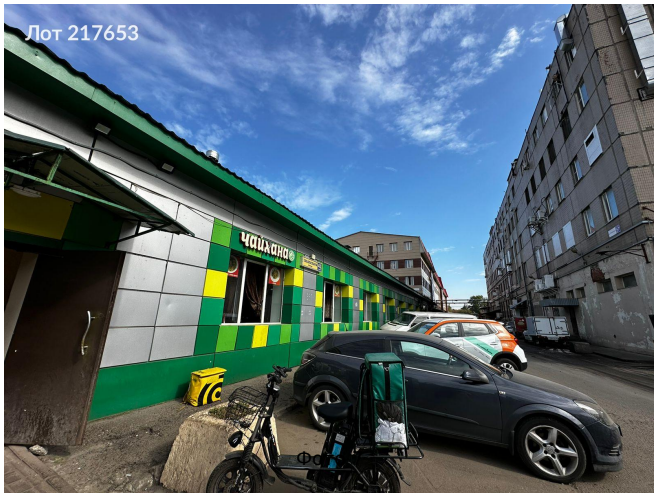

Сдается в аренду коммерческая недвижимость, Россия, Москва, улица Талалихина, 41с4 — Россия, Москва, улица Талалихина, 41с4

Объявление:	#217653
Заголовок:	Сдается в аренду коммерческая недвижимость, Россия, Москва, улица Талалихина, 41с4
Тип объекта:	ПСН
Адрес:	Россия, Москва, улица Талалихина, 41с4
Цена:	540 000 /мес
Описание:	Предлагаю в аренду часть здания площадью 450 м2 (возможно деление площади), здание расположено на улице Талалихина, 41с4. Вид разрешенного использования - производственно-складское. Помещение занимает первый и второй этажи. Несколько отдельных входных групп. Выделенная электрическая мощность- 500 кВт, увеличение возможно. Высота потолка от 2,8 до 4 метров. Шаг колонн 7х7. На данный момент планировка кабинетная из легковозводимых конструкций. Холодная вода и канализация центральные, отопление и горячая вода от Индивидуального Теплового Пункта. Рядом расположены станции метро Пролетарская, Волгоградский проспект и Угрешская, что делает доступ к объекту еще более удобным. Презентация по запросу.
Площадь:	450.0 м
Параметры:	450.0 м этаж 2 этажность 2 Волгоградский проспект · 13 мин пешком
До метро:	13 мин (пешком)
Этаж:	2 из 2
Тип сделки:	Аренда
Тип недвижимости:	Коммерческая
Возможное назначение:	28, 30, 39, 46, 88, 105, 113, 114, 119, 143
Путь до метро:	Пешком
Время до метро:	13 мин.
Метро:	Волгоградский проспект
Этажей:	2
Общая площадь:	450 м2
Предоплата:	1 месяц
Залог:	100 %
Залог тип:	%
Срок аренды:	длительный срок
Высота потолков:	2.8 м.
Отопление:	Центральное
Вентиляция:	Приточная
Кондиционирование:	Местное
Пожаротушение:	Сигнализация
Тип здания:	Административное

Фотографии объекта

Фото 8

Фото 9

Фото 10

Фото 11

Фото 12