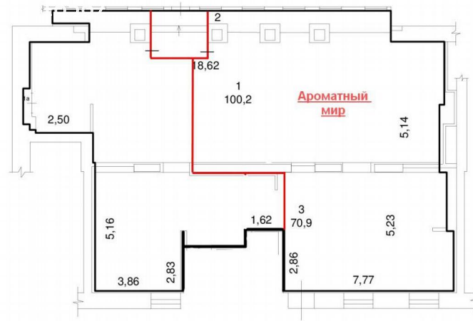

Электрическая мощность: 15 кВт

Фотографии объекта

Фото 14