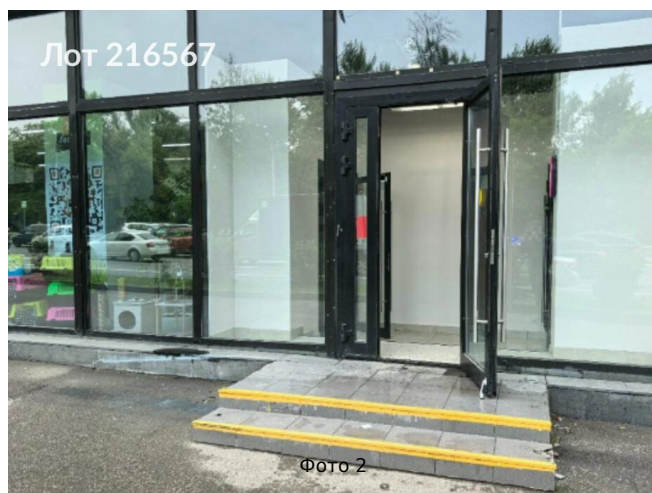

Сдается в аренду коммерческая недвижимость, Россия, Москва, Ленинградское шоссе, 100 — Россия, Москва, Ленинградское шоссе, 100

Объявление:	#216567
Заголовок:	Сдается в аренду коммерческая недвижимость, Россия, Москва, Ленинградское шоссе, 100
Тип объекта:	ПСН
Адрес:	Россия, Москва, Ленинградское шоссе, 100
Цена:	345 000 /мес
Описание:	Прямая аренда от Собственника! Без комиссии для арендатора. Сдаю помещение свободного назначения. Отдельный вход, общий тамбур на 2 помещения. Зона разгрузки/погрузки во дворе. Парковка по периметру здания и прилегающих территорий. По вопросам обращайтесь по телефону.
Площадь:	100.0 м
Параметры:	100.0 м этаж 1 этажность 9 Речной вокзал · 6 мин пешком
До метро:	6 мин (пешком)
Этаж:	1 из 9
Тип сделки:	Аренда
Тип недвижимости:	Коммерческая
Возможное назначение:	Бизнес, Торговля, Склад, Производство, Свободное назначение, Гараж / парковка, 19, 20, 21, 27, 29, 38, 40, 46, 70, 76, 79, 82, 86, 89, 91, 99, 106, 113, 118, 119, 124, 129, 140, 145
Путь до метро:	Пешком
Время до метро:	6 мин.
Метро:	Речной вокзал
Этажей:	9
Общая площадь:	100 м2
Предоплата:	1 месяц
Залог:	100 %
Залог тип:	%
Срок аренды:	длительный срок
Высота потолков:	5.2 м.
Отопление:	Центральное
Вентиляция:	Приточная
Кондиционирование:	Центральное
Пожаротушение:	Сигнализация
Тип здания:	Жилой дом
Минимальный срок аренды:	11
Вход:	Отдельный с улицы
Тип договора:	Прямая аренда
Период оплаты:	месяц
Форма налогообложения:	УСН
Коммунальные платежи:	Нет

Электрическая мощность: 15 кВт

Фотографии объекта

Фото 14