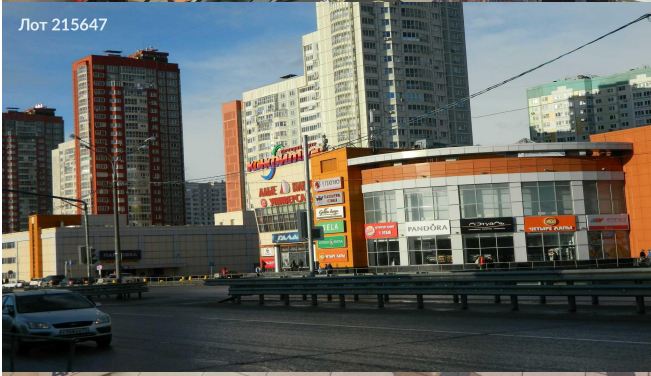

Фото 3

Фото 5