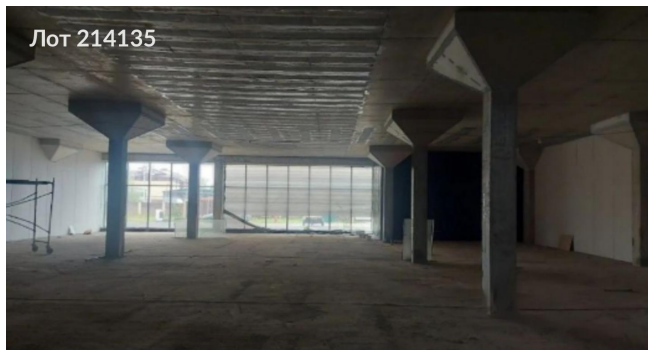

Сдается в аренду коммерческая недвижимость, Россия, Московская область, городской округ Истра, деревня Исаково, 95 — Россия, Московская область, городской округ Истра, деревня Исаково, 95

Объявление:	#214135
Заголовок:	Сдается в аренду коммерческая недвижимость, Россия, Московская область, городской округ Истра, деревня Исаково, 95
Тип объекта:	ПСН
Адрес:	Россия, Московская область, городской округ Истра, деревня Исаково, 95
Цена:	6 000 000 /мес
Описание:	Сдаю помещение по адресу: Московская область, городской округ Истра, деревня Исаково, 95. Помещение вкл. в себя: 4000 кв.м. Высота потолков 4.5 метров, электрическая мощность 650кВт. Есть возможность установки установки подъемника. Есть своя парковка на 50 автомобилей. По остальным вопросам звоните!
Площадь:	4 000.0 м
Параметры:	4 000.0 м этаж 1 этажность 2 Нахабино · 3 мин транс.
До метро:	3 мин (транспортом)
Этаж:	1 из 2
Тип сделки:	Аренда
Тип недвижимости:	Коммерческая
Возможное назначение:	Бизнес, Офис, 40, 46, 47, 65, 79, 88, 91, 105, 106, 114, 119, 123, 129, 132, 133
Путь до метро:	На автомобиле
Время до метро:	3 мин.
Метро:	Нахабино
Этажей:	2
Общая площадь:	4000 м2
Предоплата:	1 месяц
Залог:	100 %
Залог тип:	%
Срок аренды:	длительный срок
Высота потолков:	4.5 м.
Отопление:	Центральное
Вентиляция:	Приточная
Кондиционирование:	Центральное
Пожаротушение:	Сигнализация
Тип здания:	Свободное
Помещение занято:	Нет
Минимальный срок аренды:	11
Арендные каникулы:	Да
Вход:	Отдельный с улицы
Тип договора:	Прямая аренда
Период оплаты:	месяц

Фото 6