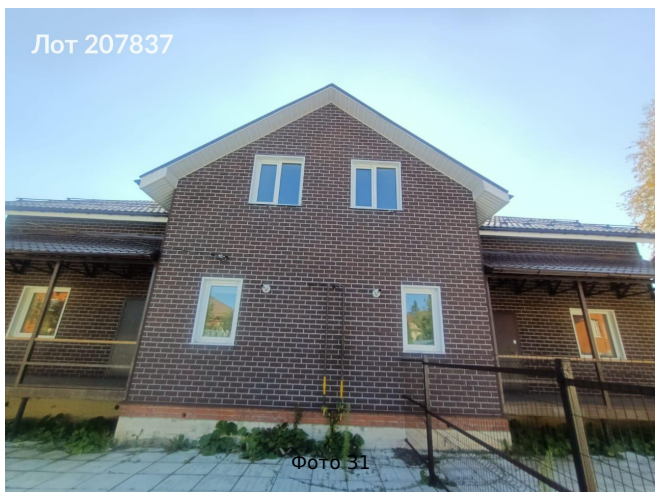

Лот 207837

Фото 31