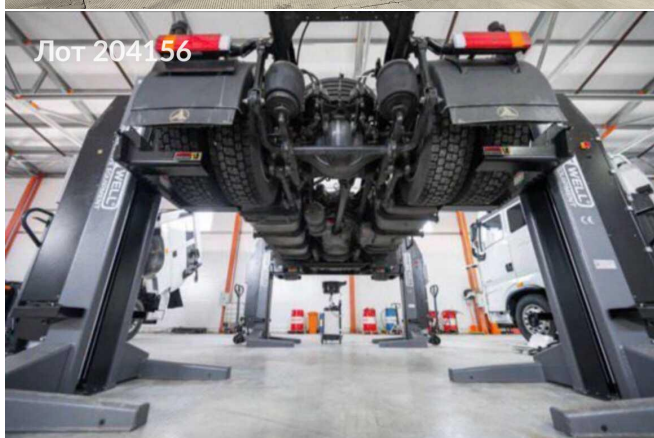

Фотографии объекта