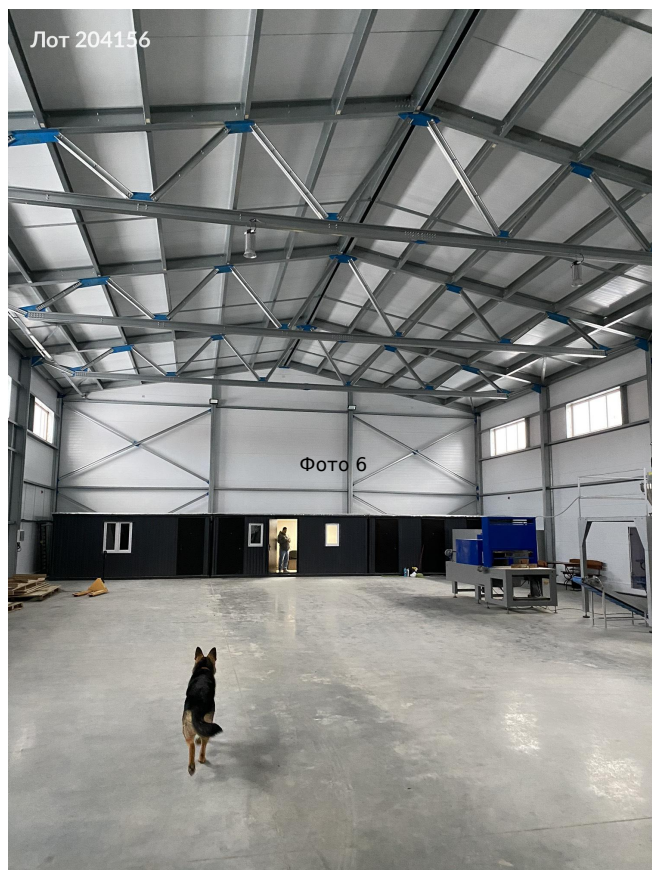

Фотографии объекта