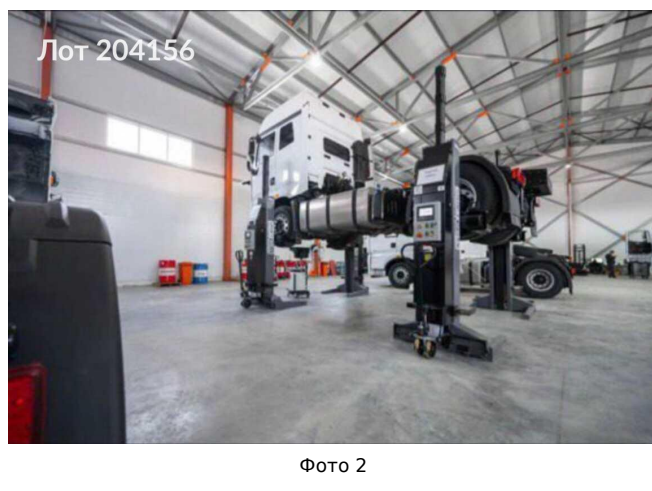

Фотографии объекта