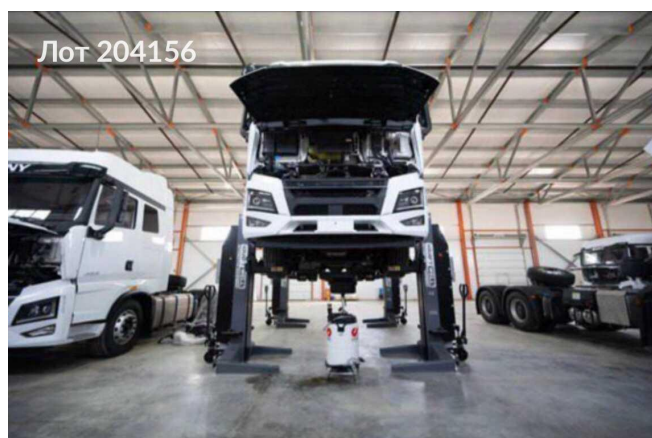

Фотографии объекта