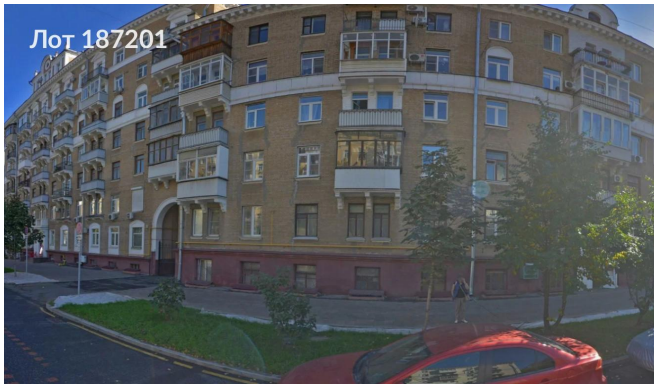

Продается коммерческая недвижимость, Россия, Москва,
Новопесчаная улица, 19к1 — Россия, Москва, Новопесчаная улица,
19к1

Объявление:	#187201
Заголовок:	Продается коммерческая недвижимость, Россия, Москва, Новопесчаная улица, 19к1
Тип объекта:	ПСН
Адрес:	Россия, Москва, Новопесчаная улица, 19к1
Цена:	26 000 000
Описание:	Продается помещение 149 кв.м с отдельным входом со двора рядом с аркой. Цоколь с окнами в каждом помещении, потолки 2.7 м., санузел. Есть Арендаторы на краткосрочных договорах (общий МАП пока 170 т.р, давно не повышали). Первая линия, хороший трафик, шаговая доступность до станции метро Сокол и МЦК Зорге. Продает юр.лицо, без обременений.
Площадь:	149.0 м
Параметры:	149.0 м этажность 5 Сокол · 11 мин пешком
До метро:	11 мин (пешком)
Тип сделки:	Продажа
Тип недвижимости:	Коммерческая
Возможное назначение:	113, 114, 129
Путь до метро:	Пешком
Время до метро:	11 мин.
Метро:	Сокол
Этаж:	-1
Этажей:	5
Общая площадь:	149 м2
Высота потолков:	2.7 м.
Отопление:	Центральное
Вентиляция:	Приточная
Кондиционирование:	Местное
Пожаротушение:	Спринклерная
Тип здания:	Жилой дом
Помещение занято:	Да
Вход:	Отдельный со двора
Тип договора:	Продажа объекта
Форма налогообложения:	УСН
Электрическая мощность:	15 кВт

Фотографии объекта

Фото 13

Фото 14

Фото 15