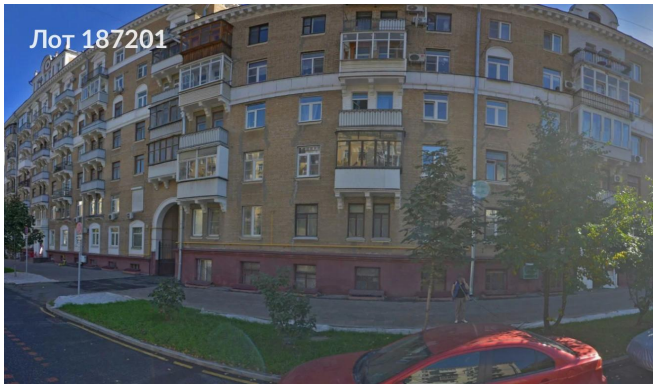

Продается коммерческая недвижимость, Россия, Москва,
Новопесчаная улица, 19к1 — Россия, Москва, Новопесчаная улица,
19к1

Объявление:	#187201
Заголовок:	Продается коммерческая недвижимость, Россия, Москва, Новопесчаная улица, 19к1
Тип объекта:	ПСН
Адрес:	Россия, Москва, Новопесчаная улица, 19к1
Цена:	25 000 000
Описание:	Продается помещение 149 кв.м с отдельным входом со двора рядом с аркой. Цоколь с окнами в каждом помещении, потолки 2.7 м., санузел. Есть Арендаторы на краткосрочных договорах (общий МАП пока 170 т.р, давно не повышали). Первая линия, хороший трафик, шаговая доступность до станции метро Сокол и МЦК Зорге. Продает юр.лицо, без обременений.
Площадь:	149.0 м
Параметры:	149.0 м этажность 5 Сокол · 11 мин пешком
До метро:	11 мин (пешком)
Тип сделки:	Продажа
Тип недвижимости:	Коммерческая
Возможное назначение:	Свободное назначение, Склад, Торговая площадь
Путь до метро:	Пешком
Время до метро:	11 мин.
Метро:	Сокол
Этаж:	-1
Этажей:	5
Общая площадь:	149 м2
Высота потолков:	2.7 м.
Отопление:	Центральное
Вентиляция:	Приточная
Кондиционирование:	Местное
Пожаротушение:	Спринклерная
Тип здания:	Жилой дом
Помещение занято:	Да
Вход:	Отдельный со двора
Тип договора:	Продажа объекта
Форма налогообложения:	УСН
Электрическая мощность:	15 кВт

Фотографии объекта

Фото 13

Фото 14

Фото 15