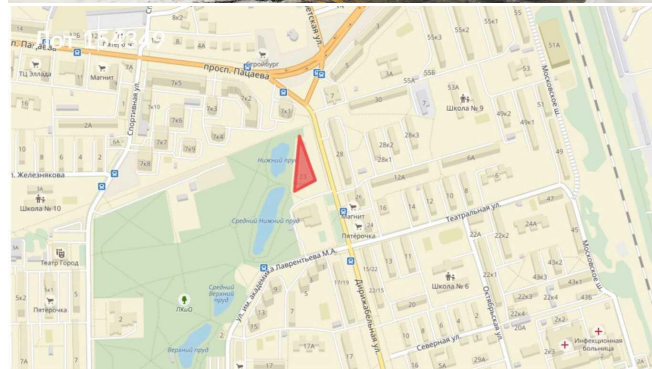

Фотографии объекта

Фото 3